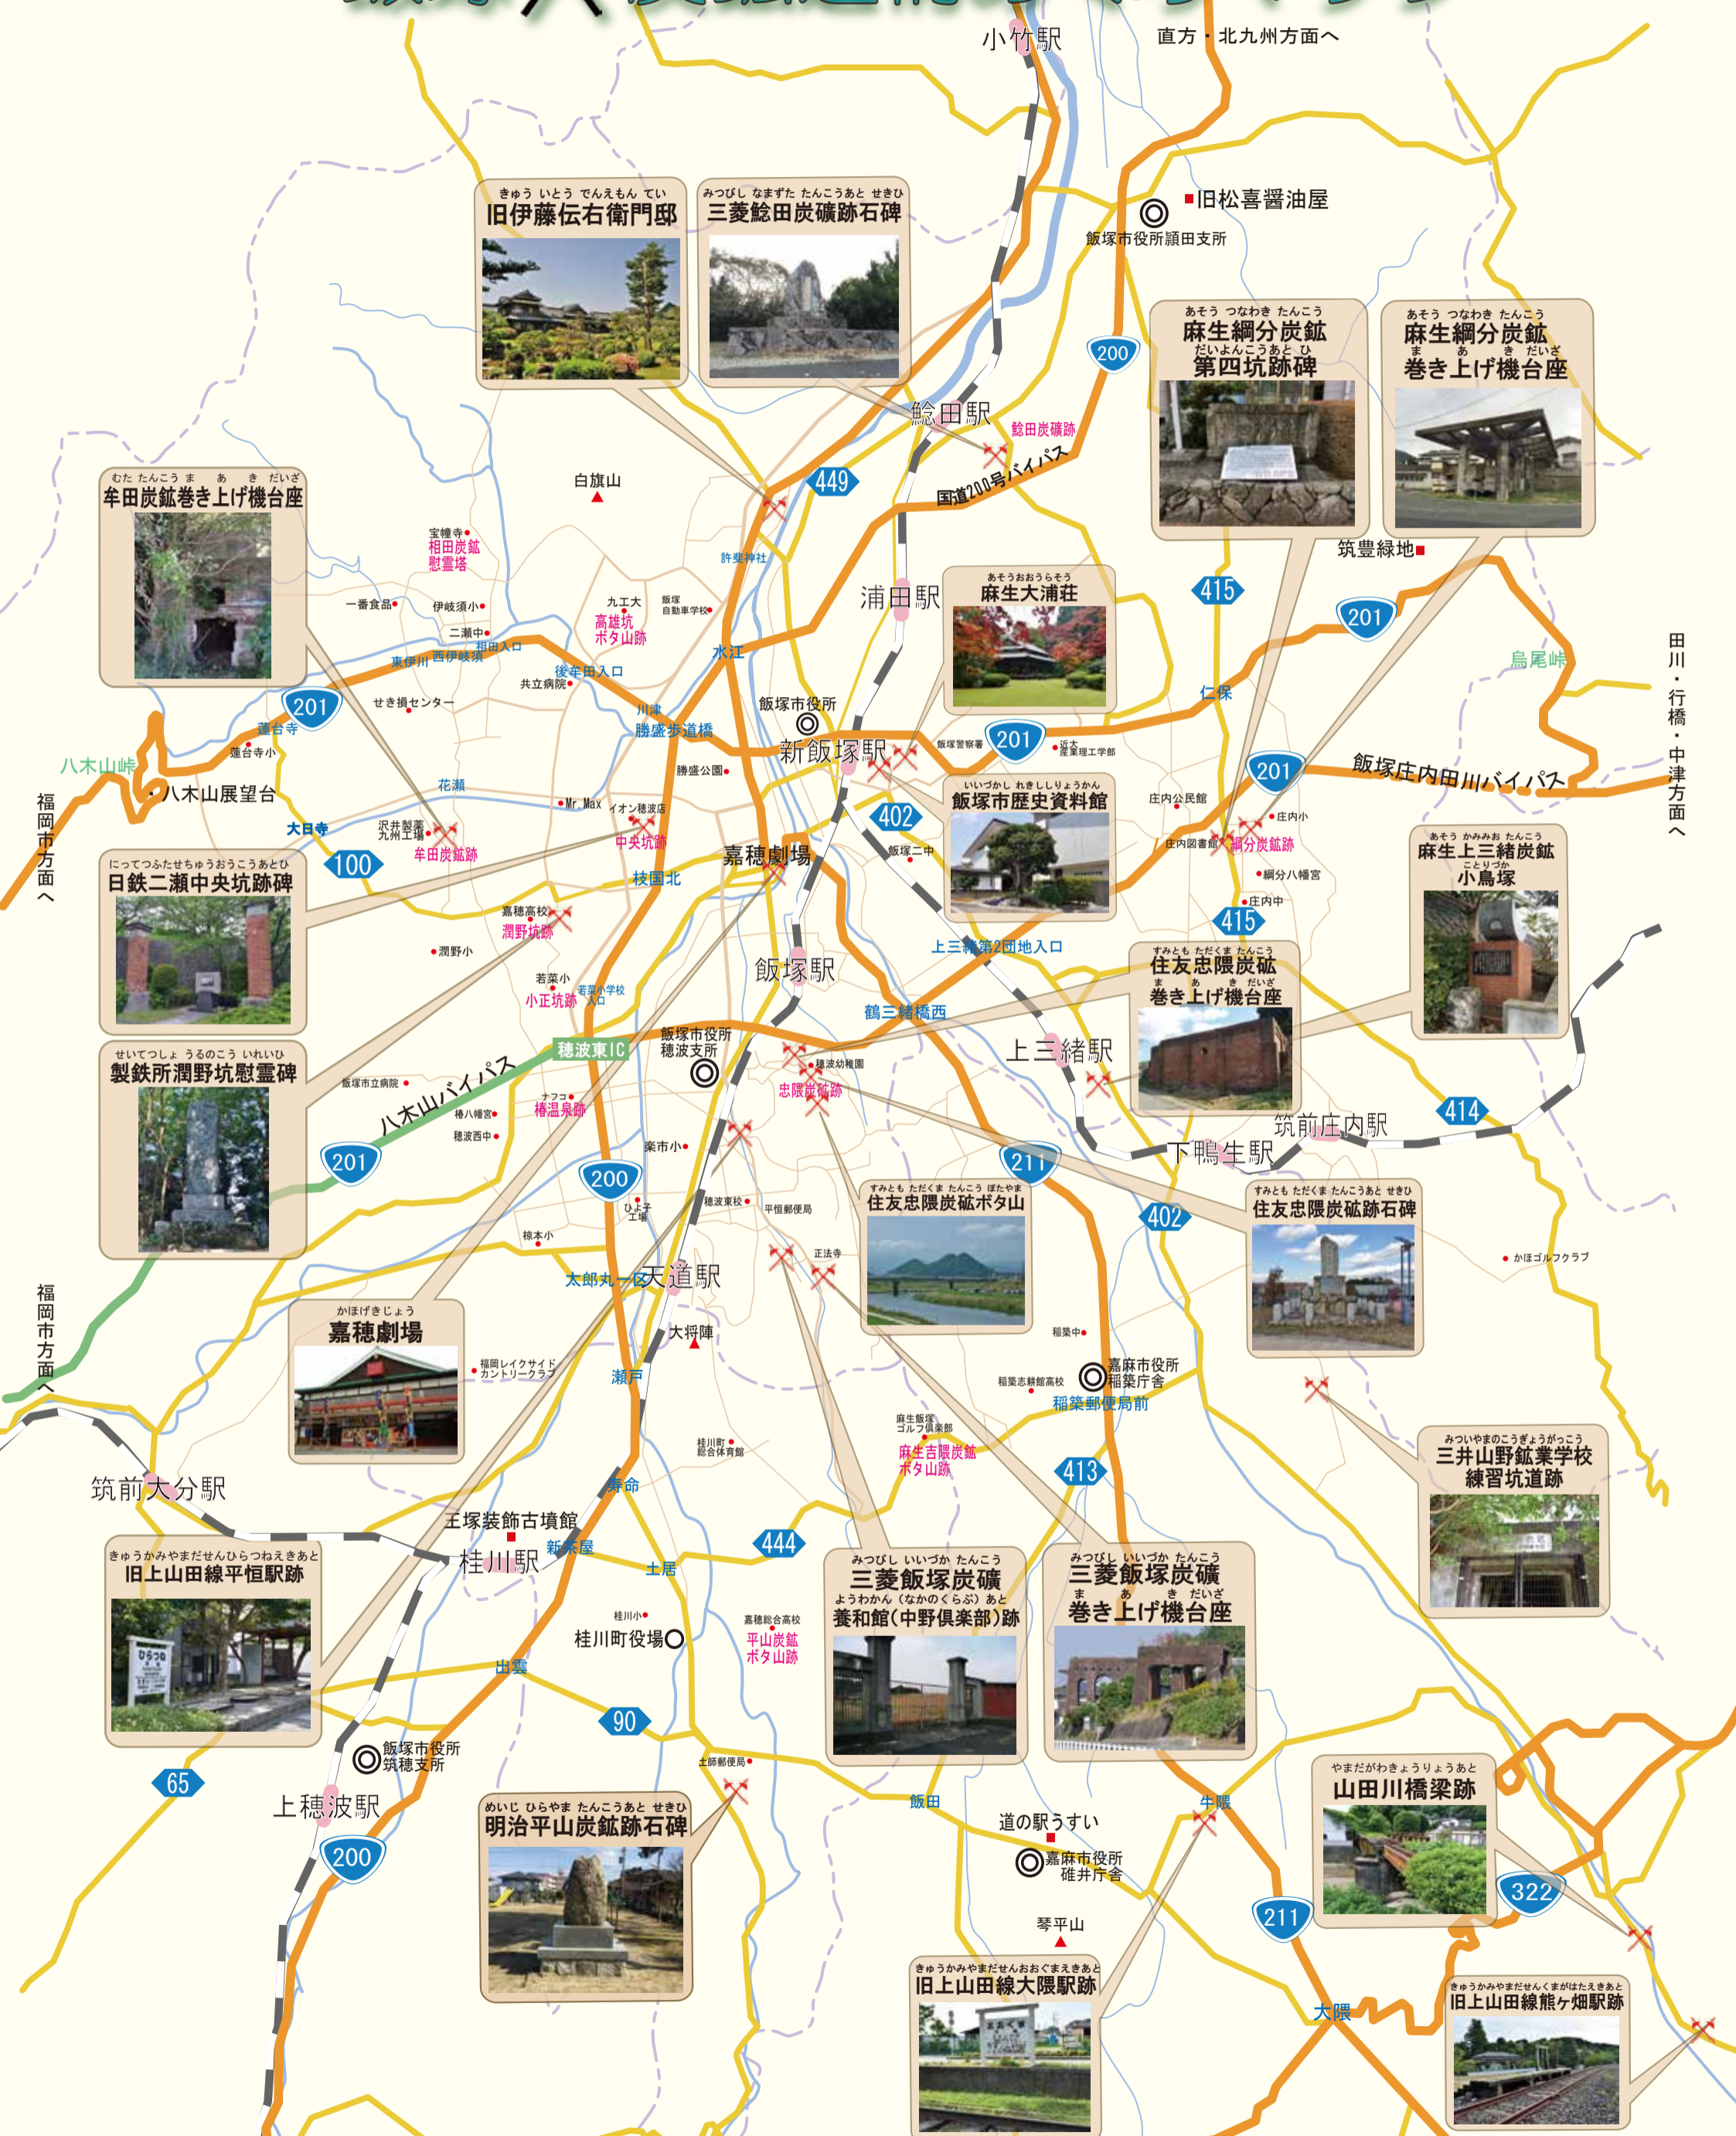

筑豊

飯塚 炭鉱遺構めぐりマップ

きゆう いたう でんえもん てい
旧伊藤伝右衛門邸

みつし しまづた たんこうあと せきひ
三菱飯塚炭坑跡石碑

あそう つなわき たんこう
麻生綱分炭鉱
だいよんこうあと ひ
第四坑跡碑

あそう つなわき たんこう
麻生綱分炭鉱
ま あ き だいざ
巻き上げ機台座

むた たんこう ま あ き だいざ
牟田炭鉱巻き上げ機台座

にってつ ふたせ ちゆうおうこうあと ひ
日鉄二瀬中央坑跡碑

せいてつしよ うののこう いれいひ
製鉄所潤野坑慰霊碑

かほげきじょう
嘉穂劇場

きゆうかみやまだせんひらつねえきあと
旧上山田線平恒駅跡

めいじ ひらやま たんこうあと せきひ
明治平山炭坑跡石碑

みつし いいづか たんこう
三菱飯塚炭坑
ようわかん (なかのくらぶ) あと
養和館(中野倶楽部)跡

みつし いいづか たんこう
三菱飯塚炭鉱
ま あ き だいざ
巻き上げ機台座

やまだがわきょうりょうあと
山田川橋梁跡

きゆうかみやまだせんおおくまえきあと
旧上山田線大隈駅跡

きゆうかみやまだせんかへたえきあと
旧上山田線ヶ畑駅跡